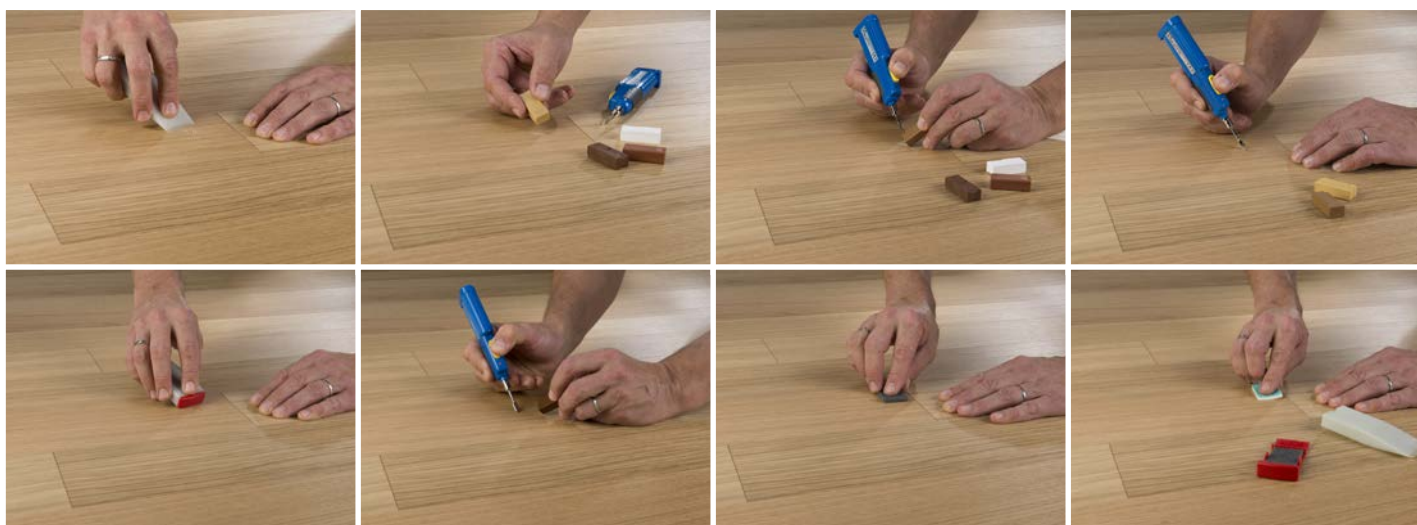

Postup opravy podlahy tavnou pistolí s voskem

Dostupnost doplňkového materiálu PARKY:

S skladem v Hodoníně

CS dodání z centrálního skladu cca za 2 týdny